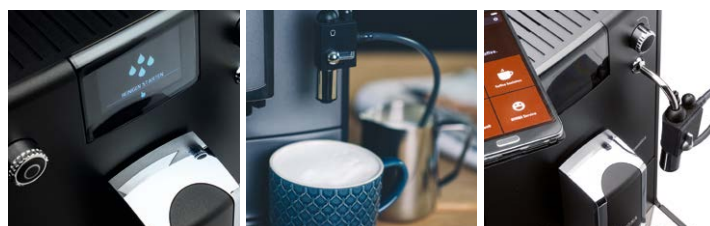

NIVONA

NICR 6'75

Titan / Chrom

5
6
7
8
9
10

Die **FUNKTIONEN** der NICR 6'75

GESCHMACK

Vorbrühsystem
Aroma Balance System (3 Profile)
Kaffeestärke einstellbar (5 Stufen)
Mahlgrad einstellbar
Kaffeetemperatur einstellbar (3 Stufen)

KOMFORT

„Mein Kaffee“ zusätzlich speicherbar (4 Rezepte)
Werkseinstellung der Rezepte änderbar
Manueller EASY SPUMATORE
2-Tassen-Funktion für Espresso/Kaffee
Kaffeemenge einstellbar (ca. 20 ml - 240 ml)
Pulverfach für vorgemahlene Kaffee (für eine Portion)
Heisswasserfunktion für Tee (3 Stufen)
Entnehmbarer Wassertank
Heckrollen

PFLEGE

Brüheinheit zur Reinigung herausnehmbar
CLARIS Frischwasserfilter inkl.
Kontrollanzeige für Filterwechsel
Automatische Pflegeprogramme
zum Entkalken und Reinigen

DESIGN

Tassenbeleuchtung

TECHNIK

TFT Farbdisplay
Bluetooth für Verbindung mit NIVONA-App
Extra leiser, geräuschreduzierter Betrieb
Hochwertiges Kegelmahlwerk aus gehärtetem Stahl
15 bar Pumpendruck
1455 Watt / Max. Leistungsaufnahme
ECO-Modus

Das **PLUS** der NICR 6'75

- Einstieg in die NIVONA-Aroma-Technologie
- Mit Barista in a box (Aroma Balance System)
- Milchschaum möglich mit EASY SPUMATORE
- Bedienung über App per Bluetooth möglich

Artikel:	NICR 675
Bohnenbehälter	250 gr
Wassertank	2,2 l
Gewicht (inkl. Verp.)	10,0 Kg
Maschinengröße (B x H x T in cm)	24 x 34 x 46
Verpackungsgröße (B x H x T in cm)	40 x 55 x 30
Artikelnummer	300 600 675
EAN-Code	42 600 8346 675 9
Zubehör	
Preis UVP / Stück*	599,00 EUR