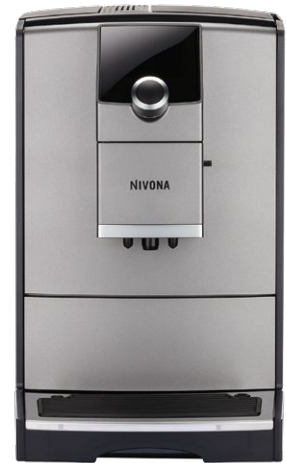

NIVONA

NICR 7'99

Edelstahl / Chrom

Die **FUNKTIONEN** der NICR 7'99

GESCHMACK

Vorbrühsystem
Aroma Balance System (3 Profile)
Cappuccino-Connaisseur
Kaffeestärke einstellbar (5 Stufen)
Mahlgrad einstellbar
Kaffeetemperatur einstellbar (3 Stufen)

KOMFORT

„Mein Kaffee“ zusätzlich speicherbar (5 Rezepte)
Live-Programmierung
Werkseinstellung der Rezepte änderbar
OneTouch-SPUMATORE plus (für Cappuccino und Co.)
2-Tassen-Funktion für Espresso/Kaffee
Kaffeemenge einstellbar (ca. 20 ml - 240 ml)
Pulverfach für vorgemahlene Kaffee (für eine Portion)
Heißwasserfunktion für Tee (3 Stufen)
Entnehmbare Wassertank
Heckrollen

PFLEGE

Brüheinheit zur Reinigung herausnehmbar
Spülpflege-Automatik für OneTouch-SPUMATORE
CLARIS Frischwasserfilter inkl.
Kontrollanzeige für Filterwechsel
Automatische Pflegeprogramme zum Entkalken und Reinigen

DESIGN

Tassenbeleuchtung (einfarbig)

TECHNIK

TFT Farbdisplay
Bluetooth für Verbindung mit NIVONA App
Extra leiser, geräuschreduzierter Betrieb
Hochwertiges Kegelmahlwerk aus gehärtetem Stahl
15 bar Pumpendruck
1455 Watt / Max. Leistungsaufnahme
ECO-Modus