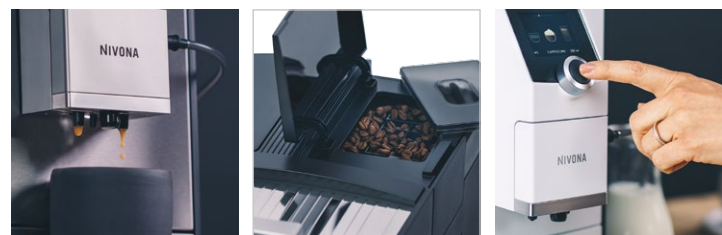

NIVONA

NICR 7'99

Edelstahl / Chrom

Die **FUNKTIONEN** der NICR 7'99

GESCHMACK

Vorbrühsystem
Aroma Balance System (3 Profile)
Cappuccino-Connaisseur
Kaffeestärke einstellbar (5 Stufen)
Mahlgrad einstellbar
Kaffeetemperatur einstellbar (3 Stufen)

PFLEGE

Brüheinheit zur Reinigung herausnehmbar
Spülpflege-Automatik für OneTouch-SPUMATORE
CLARIS Frischwasserfilter inkl.
Kontrollanzeige für Filterwechsel
Automatische Pflegeprogramme zum Entkalken und Reinigen

DESIGN

Tassenbeleuchtung (einfarbig)

TECHNIK

TFT Farbdisplay
Bluetooth für Verbindung mit NIVONA App
Extra leiser, geräuschreduzierter Betrieb
Hochwertiges Kegelmahlwerk aus gehärtetem Stahl
15 bar Pumpendruck
1455 Watt / Max. Leistungsaufnahme
ECO-Modus

Cappuccino so
köstlich,
man will ihn drücken.

- Cappuccino und Latte Macchiato auf Knopfdruck
- Cappuccino wie vom Barista mit Aroma-Technologie (Cappuccino-Connaisseur)
- Lieblingskaffee einfach live einspeichern
- Komfortable Reinigung des Milchsystems