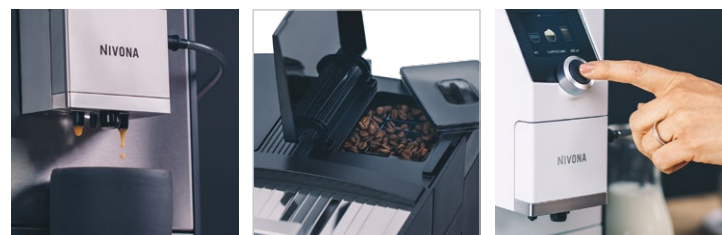

NIVONA

NICR 7'95

Titan / Chrom

Die **FUNKTIONEN** der NICR 7'95

GESCHMACK

Vorbrühsystem
Aroma Balance System (3 Profile)
Cappuccino-Connaisseur
Kaffeestärke einstellbar (5 Stufen)
Mahlgrad einstellbar
Kaffeetemperatur einstellbar (3 Stufen)

PFLEGE

Brüheinheit zur Reinigung herausnehmbar
Spülpflege-Automatik für OneTouch-SPUMATORE
CLARIS Frischwasserfilter inkl.
Kontrollanzeige für Filterwechsel
Automatische Pflegeprogramme zum Entkalken und Reinigen

DESIGN

Tassenbeleuchtung (einfarbig)

TECHNIK

TFT Farbdisplay
Bluetooth für Verbindung mit NIVONA App
Extra leiser, geräuschreduzierter Betrieb
Hochwertiges Kegelmahlwerk aus gehärtetem Stahl
15 bar Pumpendruck
1455 Watt / Max. Leistungsaufnahme
ECO-Modus

Cappuccino so **köstlich**,
man will ihn drücken.

- Cappuccino und Latte Macchiato auf Knopfdruck
- Cappuccino wie vom Barista mit Aroma-Technologie (Cappuccino-Connaisseur)
- Lieblingskaffee einfach live einspeichern
- Komfortable Reinigung des Milchsystems