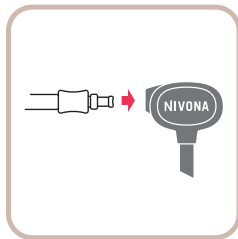

NIVONA

Milchlanze NIML 220

Milchlanze

*Bestechend einfach.
Und eine saubere Sache.*

Piek rein, fein raus: Die NIVONA-Milchlanze ist die praktische Methode, um die Milch direkt an die NIVONA zu bekommen.

Wie? Ganz einfach.

Ohne zusätzlichen Schlauch oder Adapter. Und der Milchschauch der NIVONA bleibt auch sauber.

Dazu lässt sich die Milchlanze einfach regelmäßig mit Bürstchen und Seifenwasser reinigen.

- NIVONA-Milchlanze in den Karton stecken
- Milchschauch des NIVONA-Kaffeefullautomaten in den Adapter der Milchlanze stecken
- Fertig!
- Nach Gebrauch geht es dann schnell in den Kühlschrank. Bis zum nächsten Cappuccino