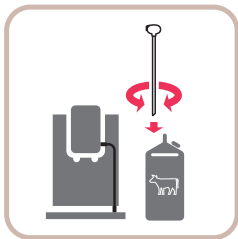

NIVONA

Milchlanze NIML 220

Milchlanze

*Bestechend einfach.
Und eine saubere Sache.*

Piek rein, fein raus: Die NIVONA-Milchlanze ist die praktische Methode, um die Milch direkt an die NIVONA zu bekommen.

Wie? Ganz einfach.

Ohne zusätzlichen Schlauch oder Adapter. Und der Milchschauch der NIVONA bleibt auch sauber.

Dazu lässt sich die Milchlanze einfach regelmäßig mit Bürstchen und Seifenwasser reinigen.

- NIVONA-Milchlanze in den Karton stecken
- Milchschauch des NIVONA-Kaffeefullautomaten in den Adapter der Milchlanze stecken
- Fertig!
- Nach Gebrauch geht es dann schnell in den Kühlschrank. Bis zum nächsten Cappuccino