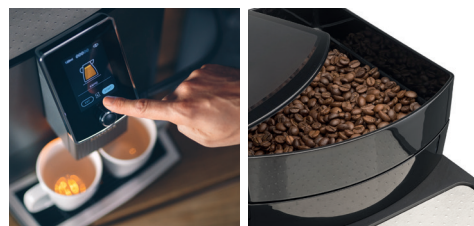

NIVONA

NICR 10'40

Titan / Chrom

Barista
in a box

5 6 7 8 9 10

Die **FUNKTIONEN** der NICR 10'40

GESCHMACK

Vorbrühsystem
Aroma Balance System (3 Profile)
Cappuccino-Connaisseur
Kaffeestärke einstellbar (5 Stufen)
Mahlgrad einstellbar
Kaffeetemperatur einstellbar (3 Stufen)

PFLEGE

Brüheinheit zur Reinigung herausnehmbar
easyclean⁺
Spülpflege-Automatik für OneTouch-SPUMATORE
CLARIS Frischwasserfilter inkl.
Kontrollanzeige für Filterwechsel
Automatische Pflegeprogramme
zum Entkalken und Reinigen

DESIGN

Tassenbeleuchtung (2 Farben)

TECHNIK

TFT Touch Display farbig
Bluetooth für Verbindung mit NIVONA-App
Extra leiser, geräuschreduzierter Betrieb
Hochwertiges Kegelmahlwerk aus gehärtetem Stahl
15 bar Pumpendruck
2700 Watt / Max. Leistungsaufnahme
ECO-Modus / 0-Watt-Energiespar-Schaltung

Das **PLUS** der NICR 10'40

- Ausgelegt für 60 bis 65 Tassen am Tag
- Optimiert für den Einsatz im Büro mit großem Wassertank und Bohnenbehälter
- Quick-Profil und Mengen-Funktion für schnellen Bezug von viel Kaffee
- Mit neuem Milchschauch und easyclean⁺, sodass sich das Milchsystem auf Knopfdruck reinigen lässt. Kein Umstecken des Milchschauchs mehr nötig für die komfortabelste Reinigung.
- Abstellfläche für Tassen beheizbar